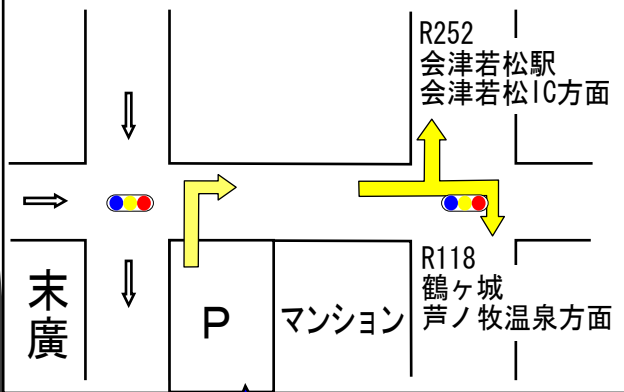

← 至 新潟

会津若松 IC

磐越自動車道

至 郡山 →

至 新潟  
49

至 喜多方

会津養護学校  
会津大学

至 猪苗代 郡山方面

① 左折

② 右折

■ 道順ご案内 (会津若松インターから)

- ① インター降りて、2つ目の信号を左折
- ② 3つ目の信号を右折
- ③ 道なりに直進し、左「郵便局」の交差点を右折
- ④ 道なりに直進し、左「焼肉 世奈羅」の交差点を左折
- ⑤ 2つ目の信号、末廣の隣が大駐車場

お帰りの道順

④ 左折

③ 右折

**末廣酒造 嘉永蔵**  
 福島県会津若松市  
 日新町 12-38  
 TEL0242(27)0002  
 FAX0242(27)0003

⑤ 末廣P

至 北会津